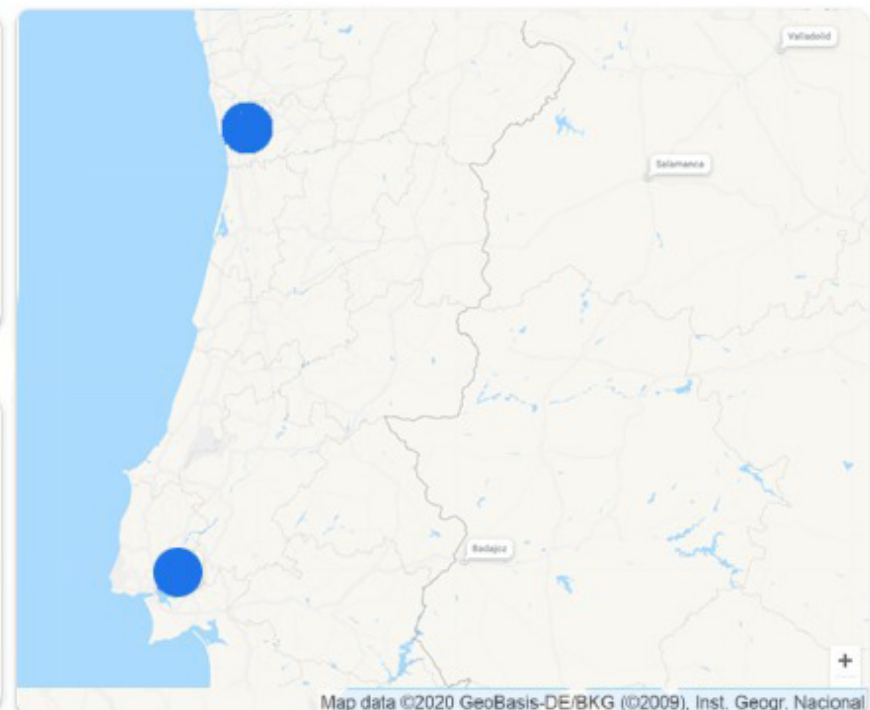

## III Phonoshuttle OPO-LIS Ponte aérea de Fonologia

Ida e volta ▾ 1 passageiro ▾ Económica ▾

Porto OPO ↔ Lisboa LIS

sexta, 18/11 < > sexta, 25/11 < >

**Pesquisar**

Preço para 1 passageiro

sexta, 18/11

[Explorar destinos](#)

**Lisboa**  
18-25/Nov/2022  
TP Voo direto · 1 h 55 min

44 €

**Porto**  
18-25/Nov/2022  
TP 1 paragem · 3 h 35 min

68 €

Idioma · Português (Portugal) ▾

Pais · Portugal ▾

Moeda · EUR ▾

Encontre o voo mais barato e mais adequado para si.