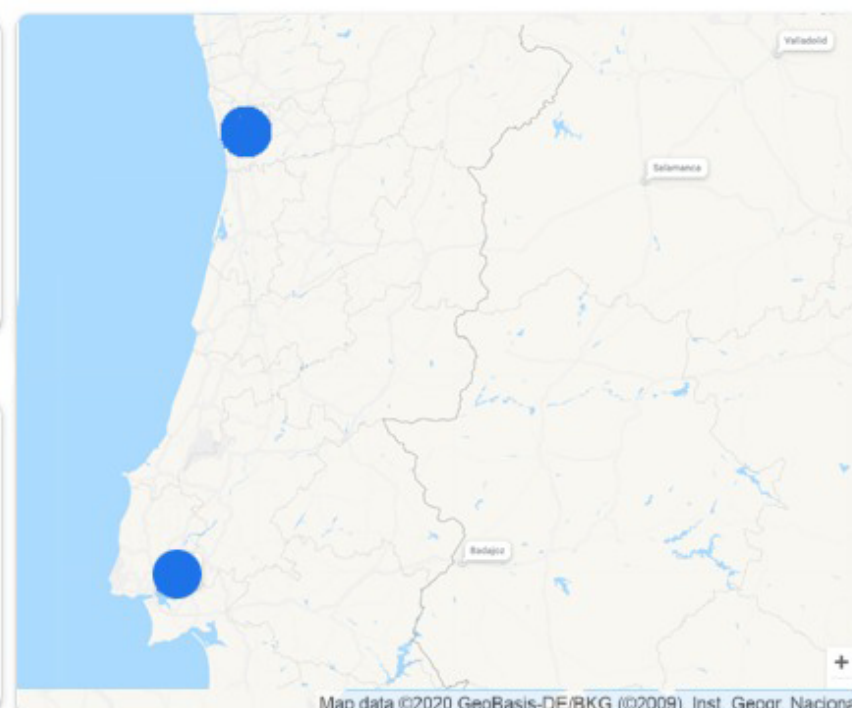

Porto

19-26 / Nov / 2021

TP 1 paragem · 3 h 35 min

68 €

Map data ©2020 GeoBasis-DE/BKG (©2009), Inst. Geogr. Nacional

Idioma · Português (Portugal) ▾

Pais · Portugal ▾

Moeda · EUR ▾

Encontre o voo mais barato e mais adequado para si.

As moedas apresentadas podem diferir das moedas utilizadas para comprar voos. **Saiba mais.** Os preços são finais e incluem todos os impostos e taxas, incluindo as taxas de pagamento referentes ao método de pagamento mais barato (que pode diferir consoante o fornecedor). Outros tipos de pagamento, bagagem, refeições, WLAN ou outros serviços adicionais podem incorrer em taxas adicionais. Os preços, a disponibilidade e os detalhes de viagem são fornecidos sem compromisso e podem estar sujeitos a alterações ou condições adicionais. Verifique os preços e as condições junto do fornecedor do serviço antes de efetuar a reserva.

II PHONOSHUTTLE LIS-OPO

Ponte aérea de Fonologia

Sexta-feira, 19 e 26 de novembro de 2021

Mais informações: encontrofonologia.wixsite.com/homepage